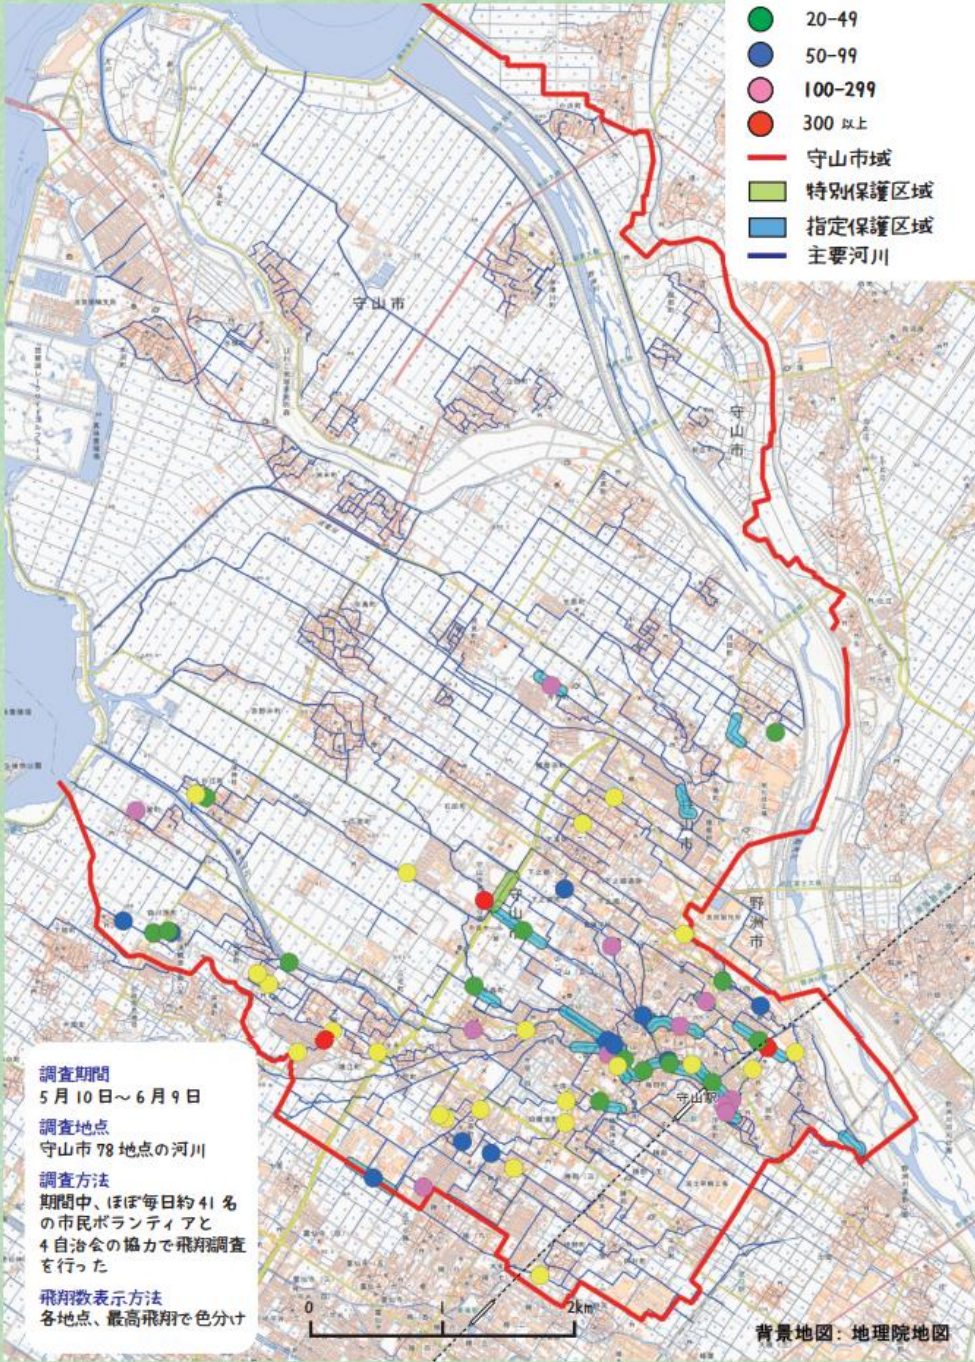

ほたるマップ 2021 飛翔状況

ホタル飛翔数(2021年)

- 1-19
- 20-49
- 50-99
- 100-299
- 300以上

- 守山市域
- 特別保護区域
- 指定保護区域
- 主要河川

調査期間
5月10日～6月9日
調査地点
守山市78地点の河川
調査方法
期間中、ほぼ毎日約41名の市民ボランティアと4自治会の協力で飛翔調査を行った
飛翔数表示方法
各地点、最高飛翔で色分け

背景地図: 地理院地図